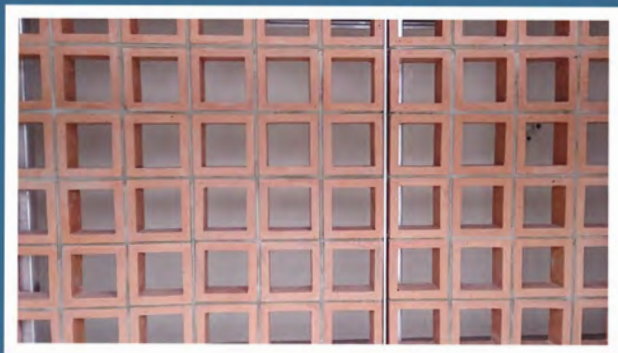

レンガ・タイル

高品質瓦製品

取り扱い商品 ③

アーチ瓦積み

レンガタイル

特注スクリーン瓦

レンガタイル

レンガタイル
コーナー

100タイル

普通レンガ

200角タイル

マスブロック(角)

マスブロック(丸)