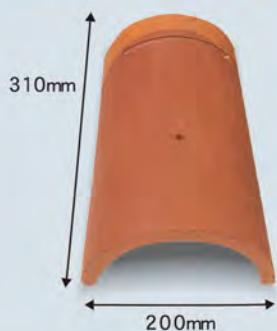

洋風オリジナル瓦

島袋瓦工場オリジナルの地中海沿岸の建築を思わせる様な西洋感覚あふれるモダンな屋根に葺き上げました。本葺タイプなので瓦の凹凸が大きく屋根に高級感を持たすことができます。(瓦の色はオーダーメイド出来ます)

高品質瓦製品

取り扱い商品 7

本葺タイプ瓦 断面図

本葺タイプ瓦

ベンガラ

マンガン

素焼き

下丸瓦