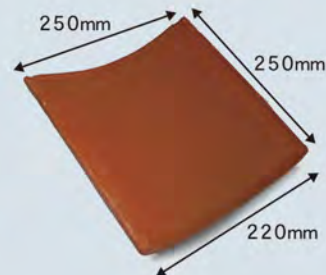

洋風オリジナル瓦

島袋瓦工場オリジナルの地中海沿岸の建築を思わせる様な西洋感覚あふれるモダンな屋根に葺き上げました。本葺タイプなので瓦の凹凸が大きく屋根に高級感を持たすことができます。(瓦の色はオーダーメイド出来ます)

高品質瓦製品

取り扱い商品 7

本葺タイプ瓦 断面図

本葺タイプ瓦

ベンガラ

マンガン

素焼き

下丸瓦