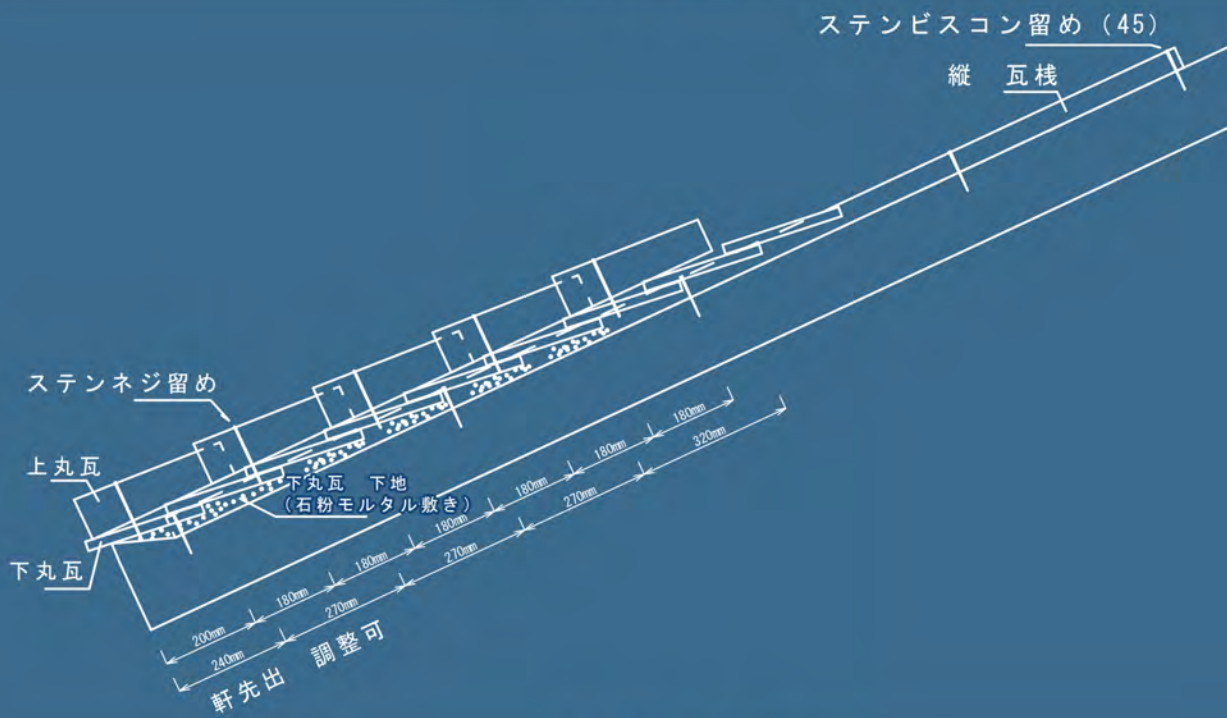

洋風オリジナル瓦

島袋瓦工場オリジナルの地中海沿岸の建築を思わせる様な西洋感覚あふれるモダンな屋根に葺き上げました。本葺タイプなので瓦の凹凸が大きく屋根に高級感を持たすことができます。(瓦の色はオーダーメイド出来ます)

高品質瓦製品

取り扱い商品 7

本葺タイプ瓦 断面図

本葺タイプ瓦

ベンガラ

マンガン

素焼き

下丸瓦